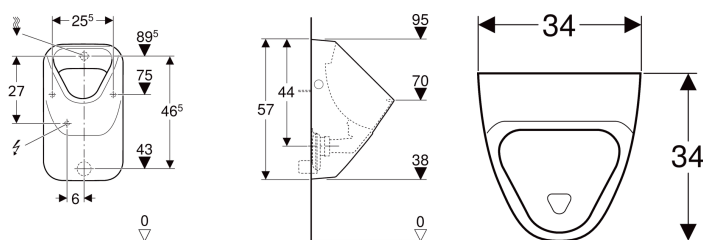

Pisoar Geberit Alivio, alimentare de sus, evacuare prin spate sau în jos

Domenii de utilizare

- Pentru funcționarea cu spălare automată, cu economie de apă
- Pentru funcționare cu acționarea manuală sau automată a spălării
- Pentru sisteme de comandă a spălării pentru pisoare încastate
- Pentru sisteme de comandă a spălării pentru pisoare, încastate, acoperite
- Pentru sisteme de comandă a spălării pentru pisoare, cu montaj aparent, acoperite

Caracteristici

- Suspendat
- Cu margine de spălare
- Sifon acoperit
- Fixare mascată
- Îndeplinește cerințele conform EN 13407

Date tehnice

Interval de setare a volumului mic de spălare	1 l
Material	Ceramică sanitară

Lista elementelor livrate

- Pisoar
- Material de fixare pentru pisoar

Se comandă suplimentar

- Sifon pisoar

Cod art.	Culoare/suprafață	B	H	T	Admisie	Receptor	Simbol-țintă
238100000	Alb	34 cm	57 cm	34 cm	Spate	Spre spate sau în jos	Nu

Accesorii

- Țeavă racord spălare Geberit cu mufă
- Ștuț de admisie Geberit pentru pisoare
- Sifon pisoar Geberit, evacuare orizontală
- Sifon pisoar Geberit, evacuare verticală
- Partiție pisoar Geberit
- Partiție pisoar Geberit

- Sifonul de pisoare nu este inclus în setul de livrare
- Racord electric necesar pentru sisteme de comandă a spălării pentru pisoar cu alimentare electrică de la rețea